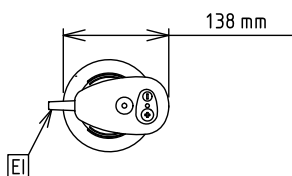

SCHVÁLENO: _____

- Úchyt pro ruční ponorný tyčový mixér (lze použít samostatně pro uchycení mixéru na straně nádoby nebo v kombinaci s nastavitelným úchytem do nádob 653292). Lze použít pouze pro mixér s tyčí. PNC 653294 

Zepředu

Boční

353

EI = Elektrické napojení

Shora

Elektro

Napětí:	220-240 V/1 ph/50/60 Hz
Příkon max:	0.75 kW
Celkový příkon:	0.75 kW

Hlavní informace

Vnější rozměry, Šířka	138 mm
Vnější rozměry, Hloubka	120 mm
Vnější rozměry, Výška	340 mm
Netto váha (kg):	2.4

Ruční tyčové mixéry
 Bermixer - motorová jednotka 750W

Společnost si vyhrazuje právo provádět změny v produktech bez předchozího upozornění. Všechny informace byly správné v době tisku.