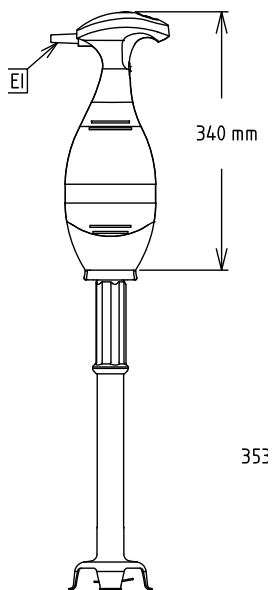

353

EI = Elektrické napojení

Shora

Elektro

Napětí:	220-240 V/1 ph/50/60 Hz
Příkon max:	0.75 kW
Celkový příkon:	0.75 kW

Hlavní informace

Vnější rozměry, Šířka	138 mm
Vnější rozměry, Hloubka	120 mm
Vnější rozměry, Výška	340 mm
Netto váha (kg):	2.4

Ruční tyčové mixéry
Bermixer - motorová jednotka 750W

Společnost si vyhrazuje právo provádět změny v produktech bez předchozího upozornění. Všechny informace byly správné v době tisku.